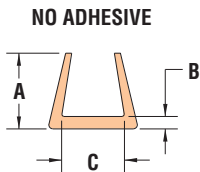

Nylon 100' (30.5 M) Roll

UNSERRATED

SERRATED

FIT PANEL THICKNESS RANGE				PART NO.		DESCRIPTION	PART DIMENSIONS					
Minimum		Maximum		Natural	Black		A Overall Height		B Bottom Thickness		C Bottom Width	
in.	mm.	in.	mm.			in.	mm.	in.	mm.	in.	mm.	
Unserrated												
.026	0,7	.036	0,9	12411	12411B	NGS-036-100'	.13	3,2	.03	0,8	.03	0,8
.037	0,9	.071	1,8	12412	12412B	NGS-071-100'	.17	4,4	.03	0,8	.11	2,8
Unserrated, with Adhesive												
.037	0,9	.071	1,8	12416	12416B	NGSG-071-100'	.17	4,4	.03	0,8	.11	2,8
.072	1,8	.105	2,7	12417	12417B	NGSG-105-100'						
.106	2,7	.164	4,2	12418	12418B	NGSG-164-100'	.19	4,8	.05	1,2	.16	4,0
Serrated												
.026	0,7	.036	0,9	12419	12419B	SNGS-036-100'	.13	3,2	.03	0,8	.01	0,8
.037	0,9	.071	1,8	12420	12420B	SNGS-071-100'	.17	4,4	.03	0,8	.11	2,8
.072	1,8	.105	2,7	12421	12421B	SNGS-105-100'						
.106	2,7	.164	4,2	12422	12422B	SNGS-164-100'	.19	4,8	.05	1,2	.16	4,0
Serrated, with Adhesive												
.037	0,9	.071	1,8	12426	12426B	SNGSG-071-100'	.17	4,4	.03	0,8	.11	2,8
.072	1,8	.105	2,7	12427	12427B	SNGSG-105-100'						

Standard color natural. Black available by special order only.

NO ADHESIVE

ADHESIVE

Quick Specs

Material	Polyethylene or Nylon
Flammability Rating	94HB (Nylon only)
Temperature Range	-40°F (-40°C) to 149°F (65°C) (Polyethylene) -40°F (-40°C) to 185°F (85°C) (Nylon)