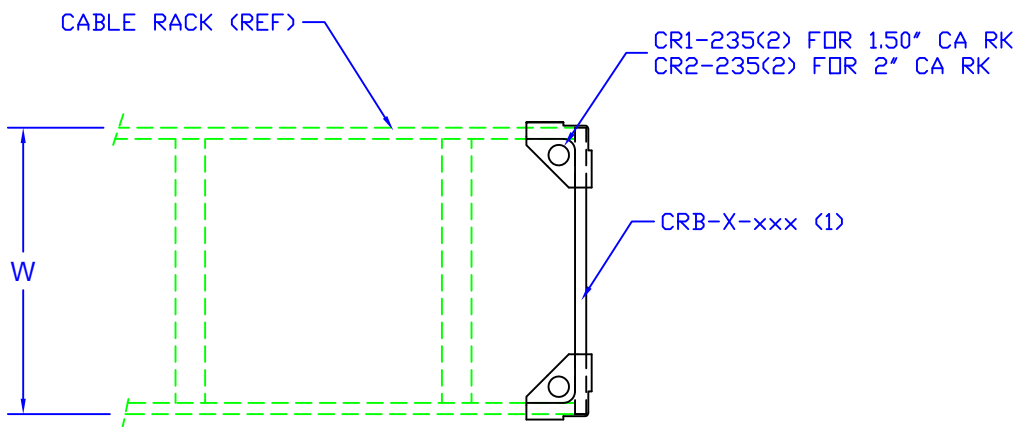

CABLE RACK - END BAR KITS

MATERIAL: CARBON STEEL(A-36 SIDE BARS)

STANDARD FINISHES:

- MTP GRAY POWDER
- SAFETY ORANGE POWDER

OTHER FINISHES AVAILABLE

"W" (INCHES)	1-1/2" SIDE BAR		2" SIDE BAR	
	FINISH		FINISH	
	MTP GRAY	SAFETY ORANGE	MTP GRAY	SAFETY ORANGE
5	CRB-1-005K	CRB-1-005K-8	CRB-2-005K	CRB-2-005K-8
6	CRB-1-006K	CRB-1-006K-8	CRB-2-006K	CRB-2-006K-8
9	CRB-1-009K	CRB-1-009K-8	CRB-2-009K	CRB-2-009K-8
10	CRB-1-010K	CRB-1-010K-8	CRB-2-010K	CRB-2-010K-8
12	CRB-1-012K	CRB-1-012K-8	CRB-2-012K	CRB-2-012K-8
15	CRB-1-015K	CRB-1-015K-8	CRB-2-015K	CRB-2-015K-8
18	CRB-1-018K	CRB-1-018K-8	CRB-2-018K	CRB-2-018K-8
20	CRB-1-020K	CRB-1-020K-8	CRB-2-020K	CRB-2-020K-8
24			CRB-2-024K	CRB-2-024K-8
25			CRB-2-025K	CRB-2-025K-8
30			CRB-2-030K	CRB-2-030K-8
36			CRB-2-036K	CRB-2-036K-8